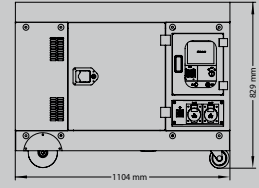

Otomatik çalıştırma ve durdurma

Yakıt tankı şase içerisinde

Yüksek mobilite

TS ISO 8528-4 TS ISO 8528-5 TS ISO 8528-13
ISO 90001 ISO 14001 ISO 45001 ISO 50001

APB 7500-M (Monofaze)

Nominal Güç	: 5,5 kW
Maks. Güç	: 6 kW
Voltaj	: 220 V
Nominal Akım	: 25 A
Faz	: 1
Yakıt Tankı	: 16 lt
Yağ Kapasitesi	: 1,65 lt
Yakıt Tüketimi(%100)	: 1,85 lt/saat
Sürekli Çalışma	: 7 saat
Çalıştırma	: Elektrik Marşlı
Soğutma	: Hava Soğutmalı
Ses Seviyesi	: ≤ 75 dB(A)
Ebatlar (UxGxY)	: 780 x 560 x 890 mm
Ağırlık	: 160 kg

APB 12500-M (Monofaze)

Nominal Güç	: 9,5 kW
Maks. Güç	: 10 kW
Voltaj	: 220 V
Nominal Akım	: 43,2 A
Faz	: 1
Yakıt Tankı	: 30 lt
Yağ Kapasitesi	: 2,2 lt
Yakıt Tüketimi (%100)	: 3,38 lt/saat
Sürekli Çalışma	: 8,8 saat
Çalıştırma	: Elektrik Marşlı
Soğutma	: Hava Soğutmalı
Ses Seviyesi	: 75 dB(A)
Ebatlar (UxGxY)	: 885 x 750 x 1130 mm
Ağırlık	: 280 kg

APB 12500-T (Trifaze)

Nominal Güç	: 9,5 kW
Maks. Güç	: 10 kW
Voltaj	: 220/380 V
Nominal Akım	: 18 A
Faz	: 3
Yakıt Tankı	: 30 lt
Yağ Kapasitesi	: 2,2 lt
Yakıt Tüketimi (%100)	: 3,38 lt/saat
Sürekli Çalışma	: 8,8 saat
Çalıştırma	: Elektrik Marşlı
Soğutma	: Hava Soğutmalı
Ses Seviyesi	: 75 dB(A)
Ebatlar (UxGxY)	: 885 x 750 x 1130 mm
Ağırlık	: 280 kg