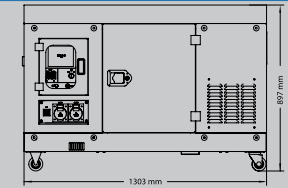

APB 7500-M (Monofaze)

Nominal Güç	: 5,5 kW
Maks. Güç	: 6 kW
Voltaj	: 220 V
Nominal Akım	: 25 A
Faz	: 1
Yakıt Tankı	: 16 lt
Yağ Kapasitesi	: 1,65 lt
Yakıt Tüketimi(%100)	: 1,85 lt/saat
Sürekli Çalışma	: 7 saat
Çalıştırma	: Elektrik Marşlı
Soğutma	: Hava Soğutmalı
Ses Seviyesi	: ≤ 75 dB(A)
Ebatlar (UxGxY)	: 780 x 560 x 890 mm
Ağırlık	: 160 kg

APB 12500-M (Monofaze)

Nominal Güç	: 9,5 kW
Maks. Güç	: 10 kW
Voltaj	: 220 V
Nominal Akım	: 43,2 A
Faz	: 1
Yakıt Tankı	: 30 lt
Yağ Kapasitesi	: 2,2 lt
Yakıt Tüketimi (%100)	: 3,38 lt/saat
Sürekli Çalışma	: 8,8 saat
Çalıştırma	: Elektrik Marşlı
Soğutma	: Hava Soğutmalı
Ses Seviyesi	: 75 dB(A)
Ebatlar (UxGxY)	: 885 x 750 x 1130 mm
Ağırlık	: 280 kg

APB 12500-T (Trifaze)

Nominal Güç	: 9,5 kW
Maks. Güç	: 10 kW
Voltaj	: 220/380 V
Nominal Akım	: 18 A
Faz	: 3
Yakıt Tankı	: 30 lt
Yağ Kapasitesi	: 2,2 lt
Yakıt Tüketimi (%100)	: 3,38 lt/saat
Sürekli Çalışma	: 8,8 saat
Çalıştırma	: Elektrik Marşlı
Soğutma	: Hava Soğutmalı
Ses Seviyesi	: 75 dB(A)
Ebatlar (UxGxY)	: 885 x 750 x 1130 mm
Ağırlık	: 280 kg

APB 17000-T (Trifaze)

Nominal Güç	: 15 kW
Maks. Güç	: 16 kW
Voltaj	: 220 / 380 V
Nominal Akım	: 28,48 A
Faz	: 3
Yakıt Tankı	: 30 lt
Yağ Kapasitesi	: 3,5 lt
Yakıt Tüketimi (%100)	: 4,65 lt/saat
Sürekli Çalışma	: 5,6 saat
Çalıştırma	: Elektrik Marşlı
Soğutma	: Hava Soğutmalı
Ses Seviyesi	: 75 dB(A)
Ebatlar (UxGxY)	: 940 x 840 x 1330 mm
Ağırlık	: 380 kg