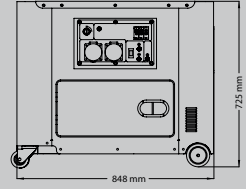

Otomatik çalıştırma ve durdurma

Yakıt tankı şase içerisinde

Yüksek mobilite

TS ISO 8528-4 TS ISO 8528-5 TS ISO 8528-13
ISO 90001 ISO 14001 ISO 45001 ISO 50001

APB 7500-M (Monofaze)

Nominal Güç	: 5,5 kW
Maks. Güç	: 6 kW
Voltaj	: 220 V
Nominal Akım	: 25 A
Faz	: 1
Yakıt Tankı	: 16 lt
Yağ Kapasitesi	: 1,65 lt
Yakıt Tüketimi(%100)	: 1,85 lt/saat
Sürekli Çalışma	: 7 saat
Çalıştırma	: Elektrik Marşlı
Soğutma	: Hava Soğutmalı
Ses Seviyesi	: ≤ 75 dB(A)
Ebatlar (UxGxY)	: 780 x 560 x 890 mm
Ağırlık	: 160 kg

APB 12500-M (Monofaze)

Nominal Güç	: 9,5 kW
Maks. Güç	: 10 kW
Voltaj	: 220 V
Nominal Akım	: 43,2 A
Faz	: 1
Yakıt Tankı	: 30 lt
Yağ Kapasitesi	: 2,2 lt
Yakıt Tüketimi (%100)	: 3,38 lt/saat
Sürekli Çalışma	: 8,8 saat
Çalıştırma	: Elektrik Marşlı
Soğutma	: Hava Soğutmalı
Ses Seviyesi	: 75 dB(A)
Ebatlar (UxGxY)	: 885 x 750 x 1130 mm
Ağırlık	: 280 kg

APB 12500-T (Trifaze)

Nominal Güç	: 9,5 kW
Maks. Güç	: 10 kW
Voltaj	: 220/380 V
Nominal Akım	: 18 A
Faz	: 3
Yakıt Tankı	: 30 lt
Yağ Kapasitesi	: 2,2 lt
Yakıt Tüketimi (%100)	: 3,38 lt/saat
Sürekli Çalışma	: 8,8 saat
Çalıştırma	: Elektrik Marşlı
Soğutma	: Hava Soğutmalı
Ses Seviyesi	: 75 dB(A)
Ebatlar (UxGxY)	: 885 x 750 x 1130 mm
Ağırlık	: 280 kg