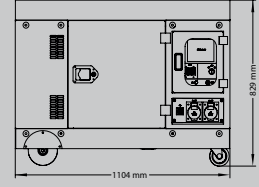

APB 12500-M (Monofaze)

Nominal Güç	: 9,5 kW
Maks. Güç	: 10 kW
Voltaj	: 220 V
Nominal Akım	: 43,2 A
Faz	: 1
Yakıt Tankı	: 30 lt
Yağ Kapasitesi	: 2,2 lt
Yakıt Tüketimi (%100)	: 3,38 lt/saat
Sürekli Çalışma	: 8,8 saat
Çalıştırma	: Elektrik Marşlı
Soğutma	: Hava Soğutmalı
Ses Seviyesi	: 75 dB(A)
Ebatlar (UxGxY)	: 885 x 750 x 1130 mm
Ağırlık	: 280 kg

APB 12500-T (Trifaze)

Nominal Güç	: 9,5 kW
Maks. Güç	: 10 kW
Voltaj	: 220/380 V
Nominal Akım	: 18 A
Faz	: 3
Yakıt Tankı	: 30 lt
Yağ Kapasitesi	: 2,2 lt
Yakıt Tüketimi (%100)	: 3,38 lt/saat
Sürekli Çalışma	: 8,8 saat
Çalıştırma	: Elektrik Marşlı
Soğutma	: Hava Soğutmalı
Ses Seviyesi	: 75 dB(A)
Ebatlar (UxGxY)	: 885 x 750 x 1130 mm
Ağırlık	: 280 kg